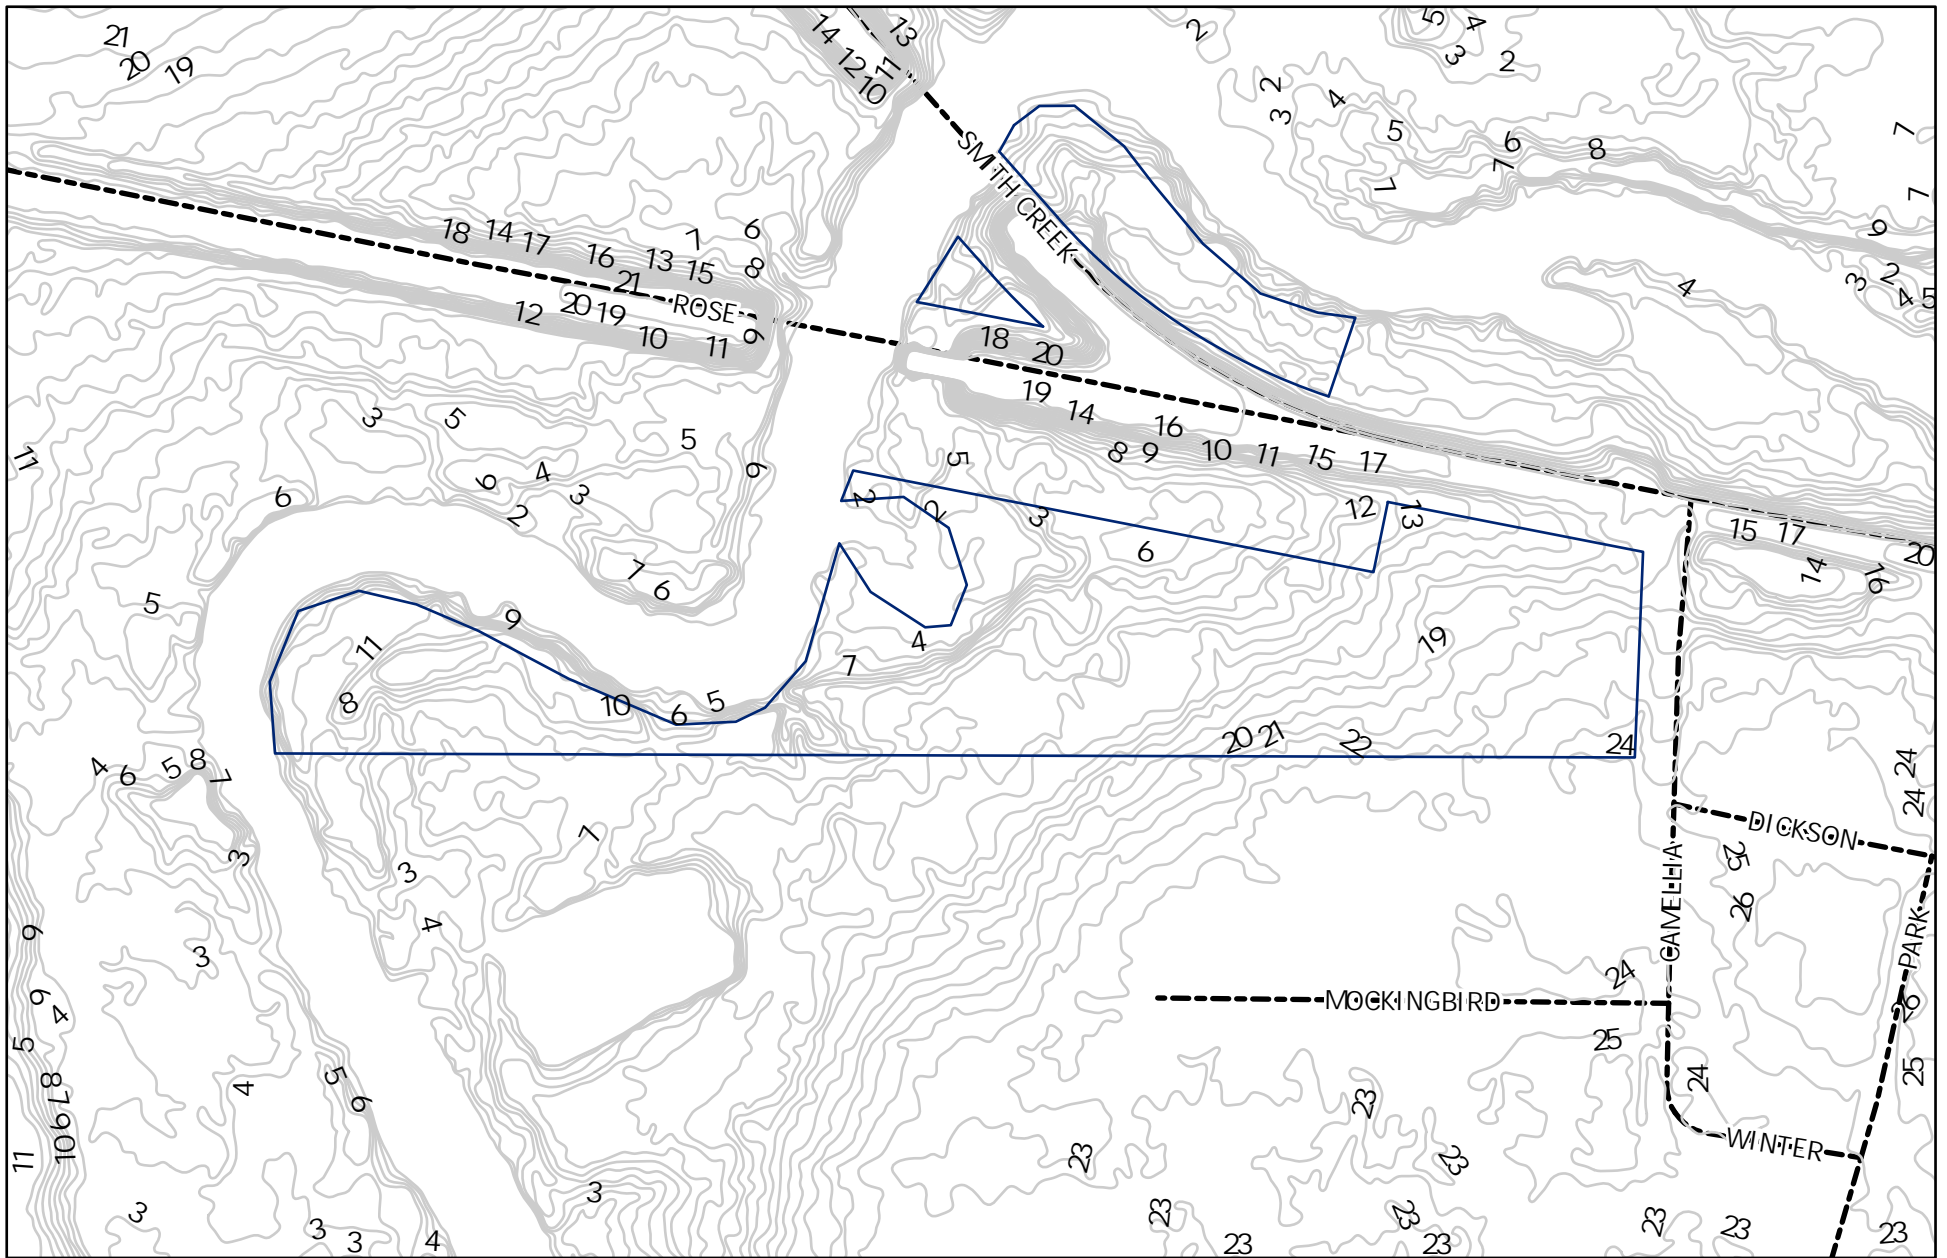

Searcy / Sopchoppy Tract

D.E. Billingsley
[Licensed Real Estate Broker](#)

Alabama/Florida/Georgia/Montana

Phone: (850) 510-3309
Email: DE@debillingsley.com
www.debillingsley.com